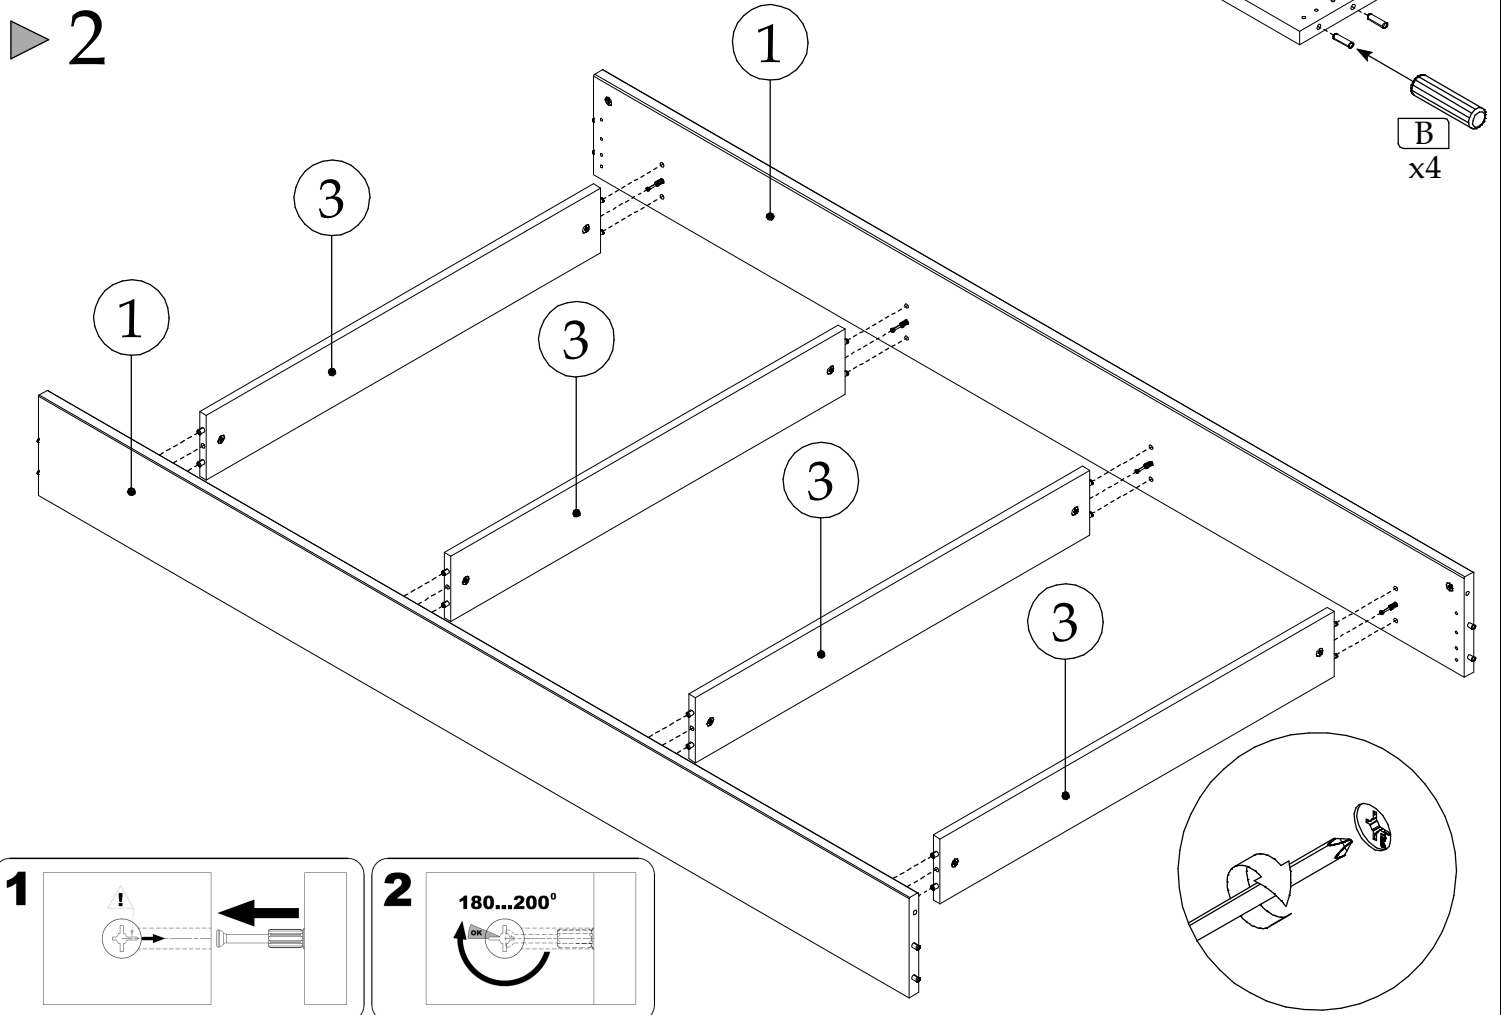

# LANZETTE dZ2

80 min

Element symbol	Measurements				Code	Paket
1	2010	200	22	2	1005	1/2
2	1128	330	16	1	1003	2/2
3	1210	130	16	4	1007	1/2
4	1128	350	19	2	3001	2/2
5	830	65	22	1	3002	1/2
6	830	65	22	1	3003	1/2
7	500	65	22	1	3004	1/2
8	500	65	22	1	3005	1/2
9	1266	30	19	2	3006	1/2

▶ 3

▶ 4

▶ 5

▶ 6

▶ 7

▶ 10