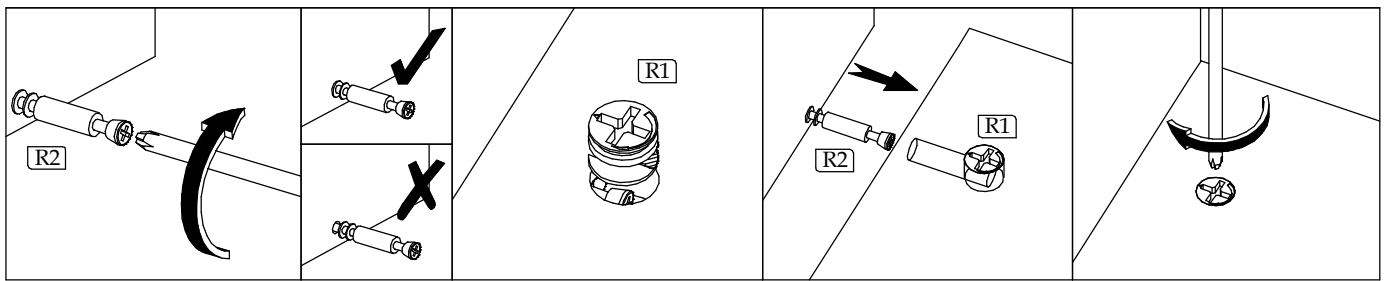

# LANZETTE dZ2

80 min

Element symbol	Measurements				Code	Paket
1	2010	200	22	2	1005	1/2
2	1128	330	16	1	1003	2/2
3	1210	130	16	4	1007	1/2
4	1128	350	19	2	3001	2/2
5	830	65	22	1	3002	1/2
6	830	65	22	1	3003	1/2
7	500	65	22	1	3004	1/2
8	500	65	22	1	3005	1/2
9	1266	30	19	2	3006	1/2