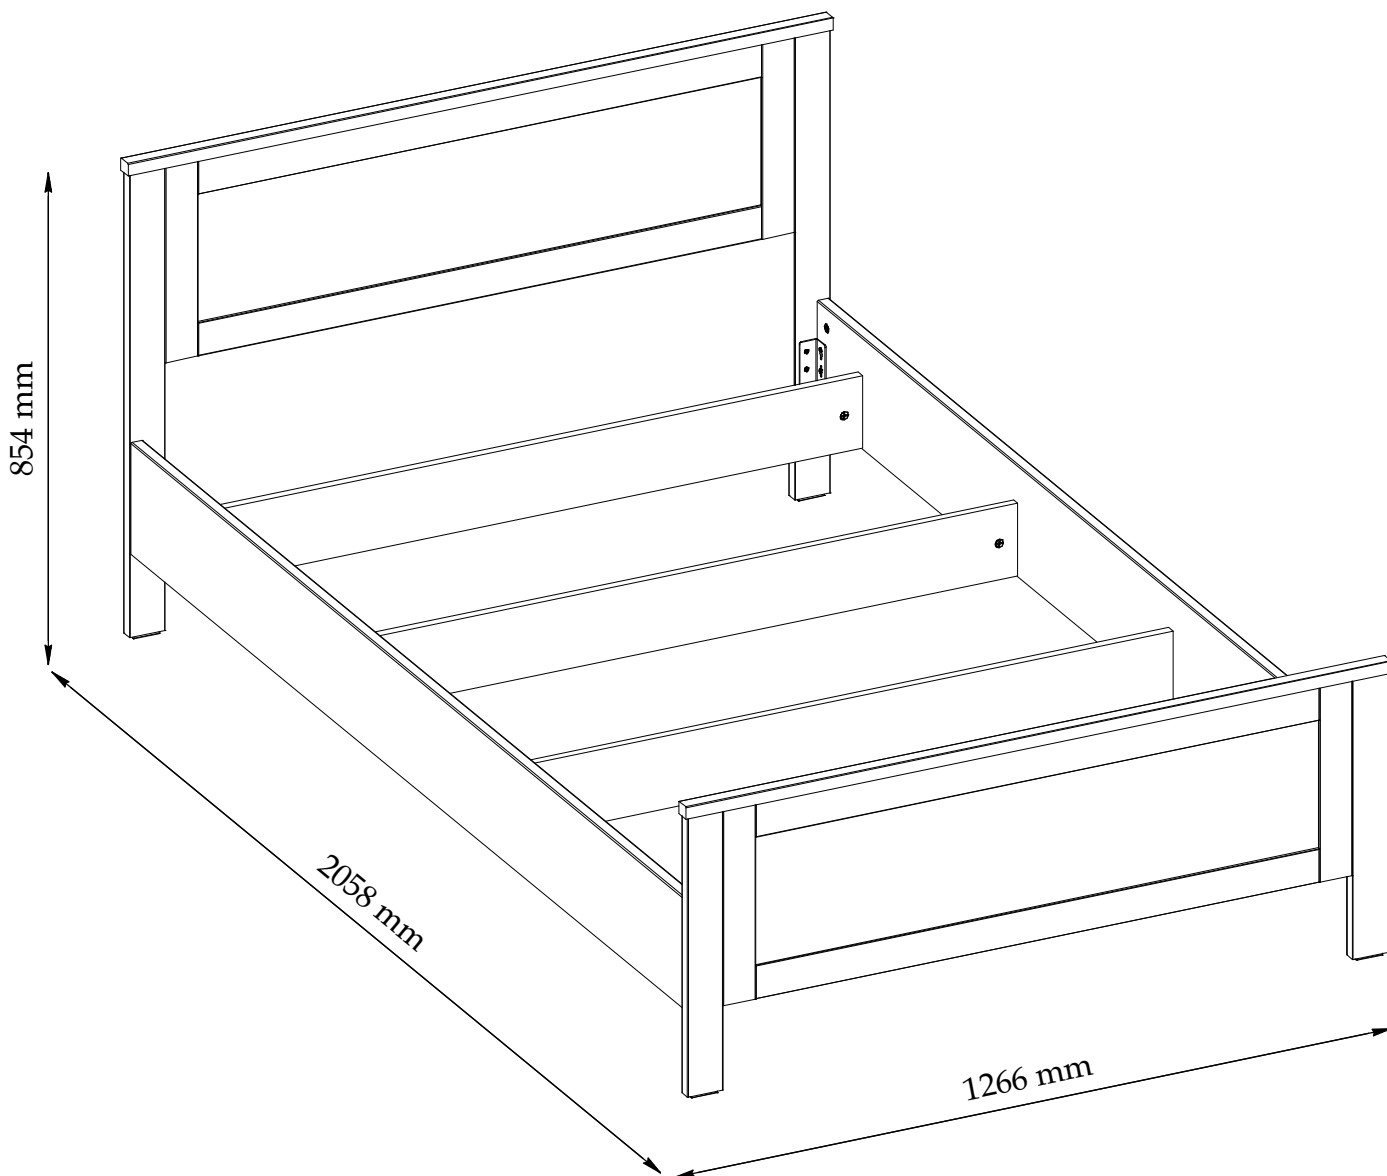

# LANZETTE dZ2

80 min

Element symbol	Measurements				Code	Paket
1	2010	200	22	2	1005	1/2
2	1128	330	16	1	1003	2/2
3	1210	130	16	4	1007	1/2
4	1128	350	19	2	3001	2/2
5	830	65	22	1	3002	1/2
6	830	65	22	1	3003	1/2
7	500	65	22	1	3004	1/2
8	500	65	22	1	3005	1/2
9	1266	30	19	2	3006	1/2

▶ 3

▶ 4

▶ 5

▶ 6

▶ 7

▶ 10