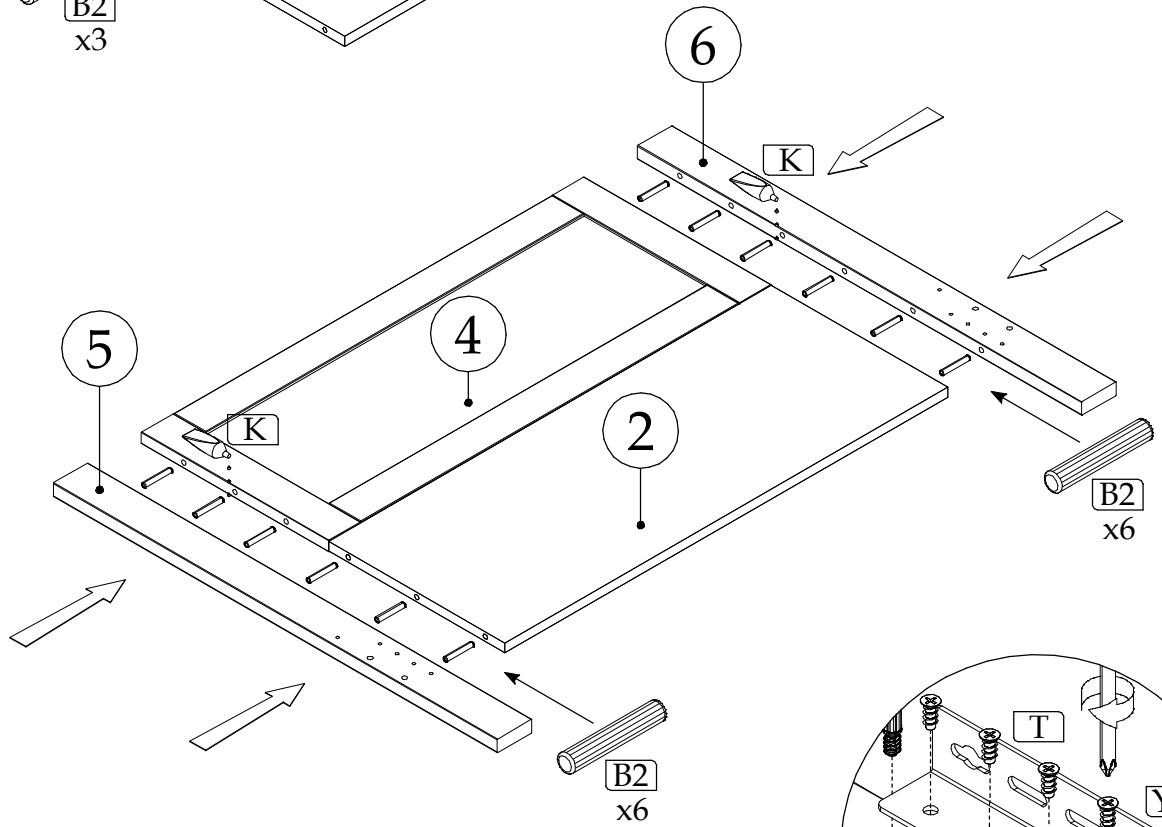

# LANZETTE dZ2

80 min

Element symbol	Measurements				Code	Paket
1	2010	200	22	2	1005	1/2
2	1128	330	16	1	1003	2/2
3	1210	130	16	4	1007	1/2
4	1128	350	19	2	3001	2/2
5	830	65	22	1	3002	1/2
6	830	65	22	1	3003	1/2
7	500	65	22	1	3004	1/2
8	500	65	22	1	3005	1/2
9	1266	30	19	2	3006	1/2

▶ 3

▶ 4

▶ 5

▶ 6

▶ 7

▶ 10