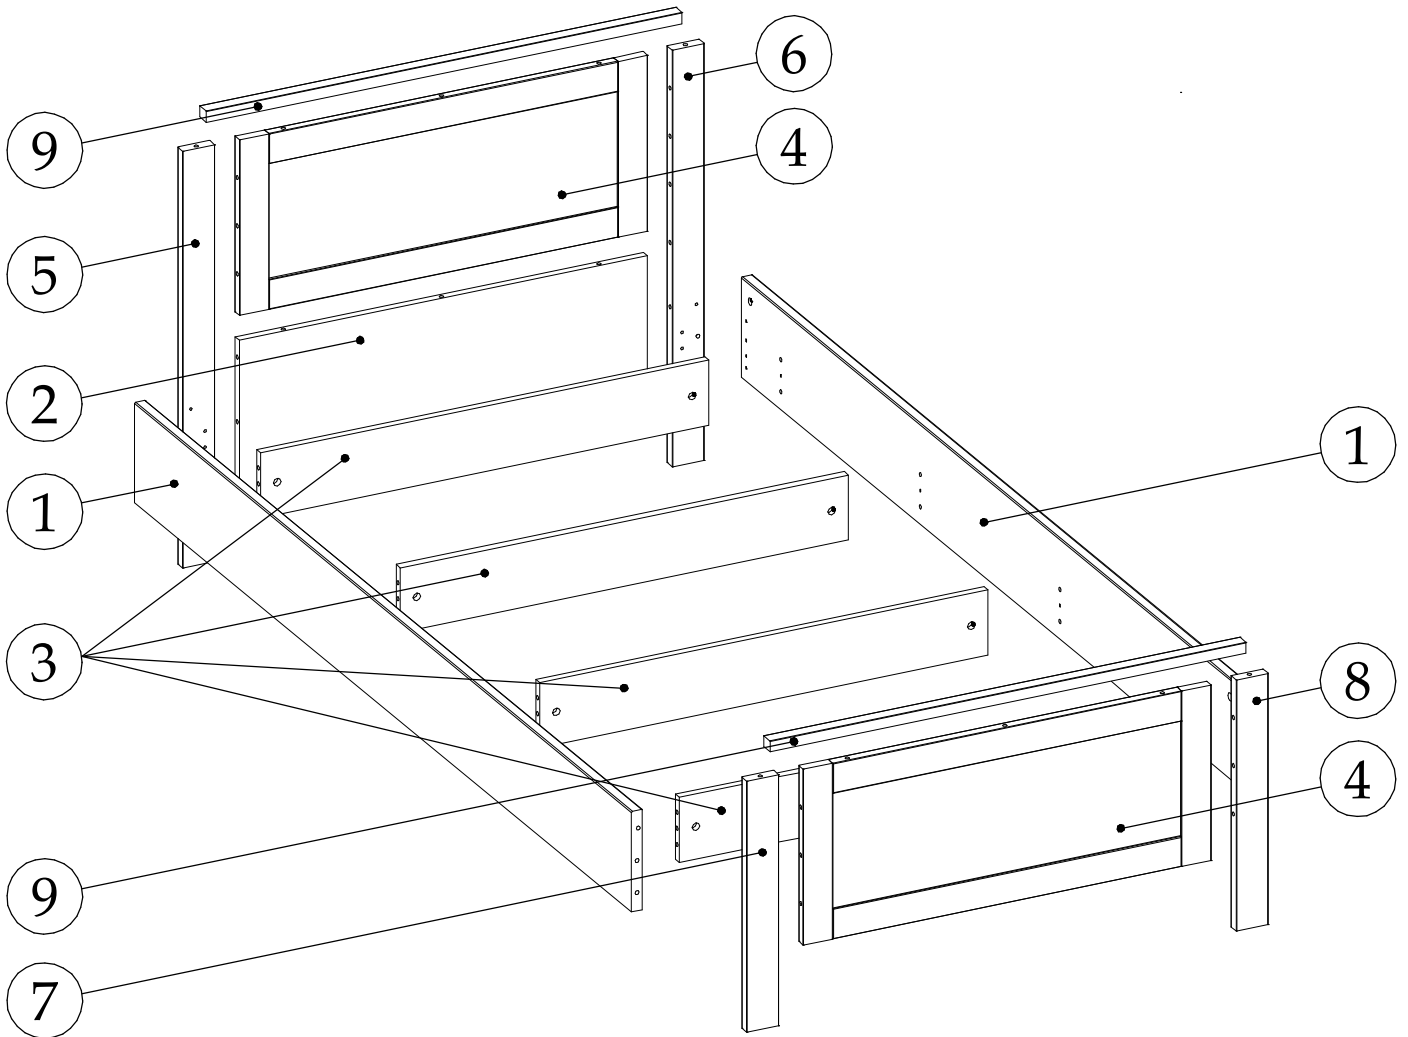

# LANZETTE dZ2

80 min

Element symbol	Measurements				Code	Paket
1	2010	200	22	2	1005	1/2
2	1128	330	16	1	1003	2/2
3	1210	130	16	4	1007	1/2
4	1128	350	19	2	3001	2/2
5	830	65	22	1	3002	1/2
6	830	65	22	1	3003	1/2
7	500	65	22	1	3004	1/2
8	500	65	22	1	3005	1/2
9	1266	30	19	2	3006	1/2

▶ 3

▶ 4

▶ 5

▶ 6

▶ 7

▶ 10