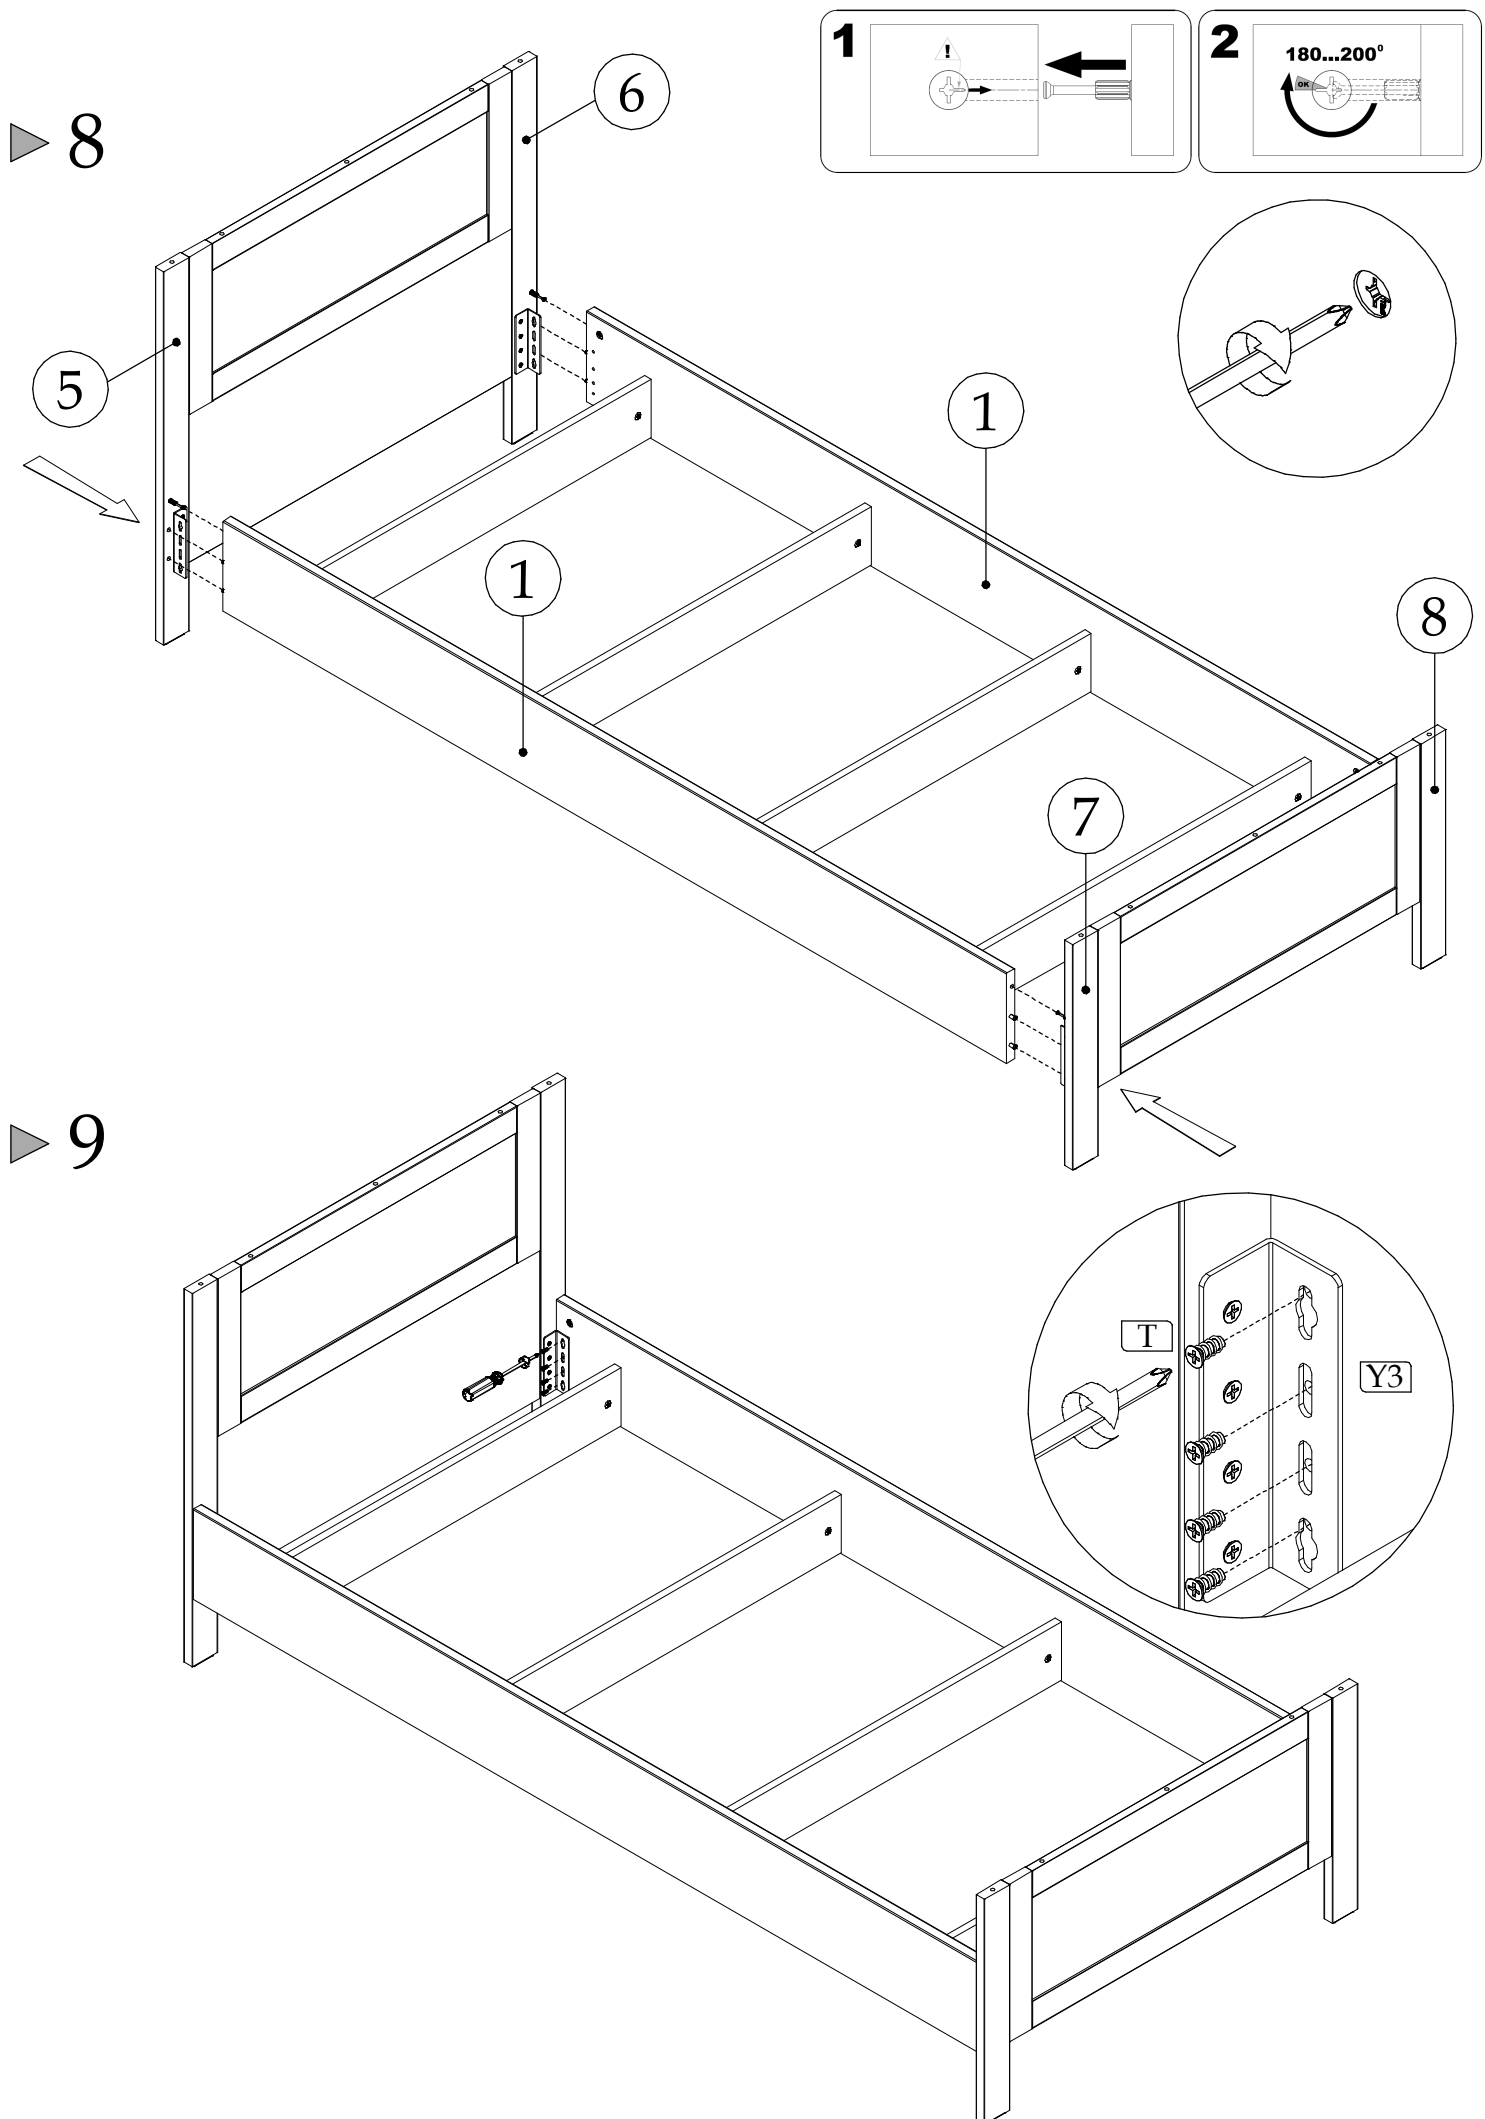

# LANZETTE dZ2

80 min

Element symbol	Measurements				Code	Paket
1	2010	200	22	2	1005	1/2
2	1128	330	16	1	1003	2/2
3	1210	130	16	4	1007	1/2
4	1128	350	19	2	3001	2/2
5	830	65	22	1	3002	1/2
6	830	65	22	1	3003	1/2
7	500	65	22	1	3004	1/2
8	500	65	22	1	3005	1/2
9	1266	30	19	2	3006	1/2

▶ 3

▶ 4

▶ 5

▶ 6

▶ 7

▶ 10