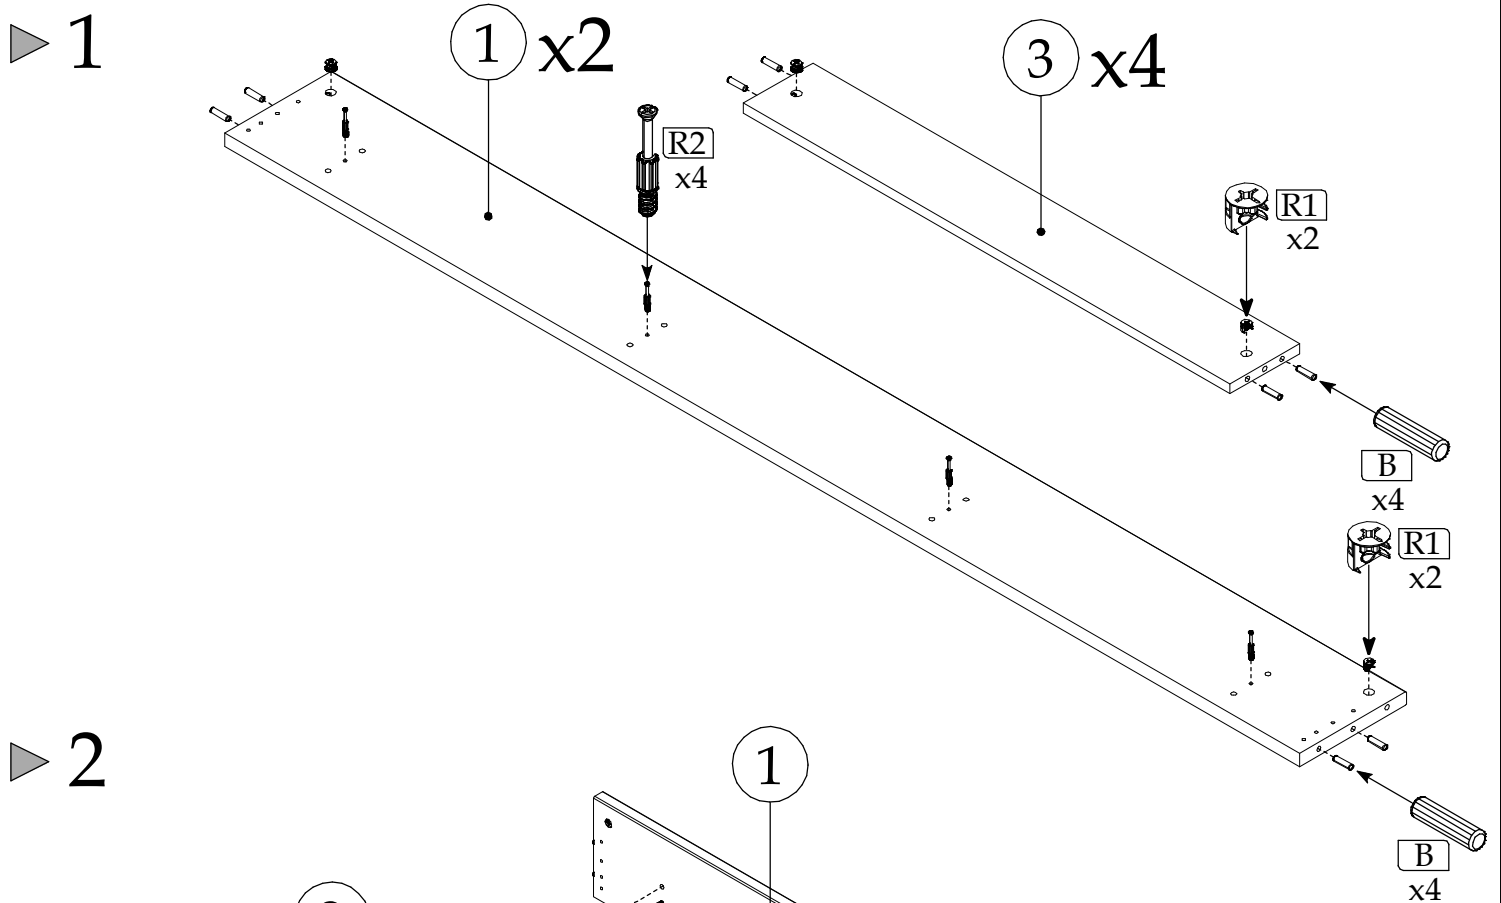

# LANZETTE dZ2

80 min

Element symbol	Measurements				Code	Paket
1	2010	200	22	2	1005	1/2
2	1128	330	16	1	1003	2/2
3	1210	130	16	4	1007	1/2
4	1128	350	19	2	3001	2/2
5	830	65	22	1	3002	1/2
6	830	65	22	1	3003	1/2
7	500	65	22	1	3004	1/2
8	500	65	22	1	3005	1/2
9	1266	30	19	2	3006	1/2

▶ 3

▶ 4

▶ 5

▶ 6

▶ 7

▶ 10